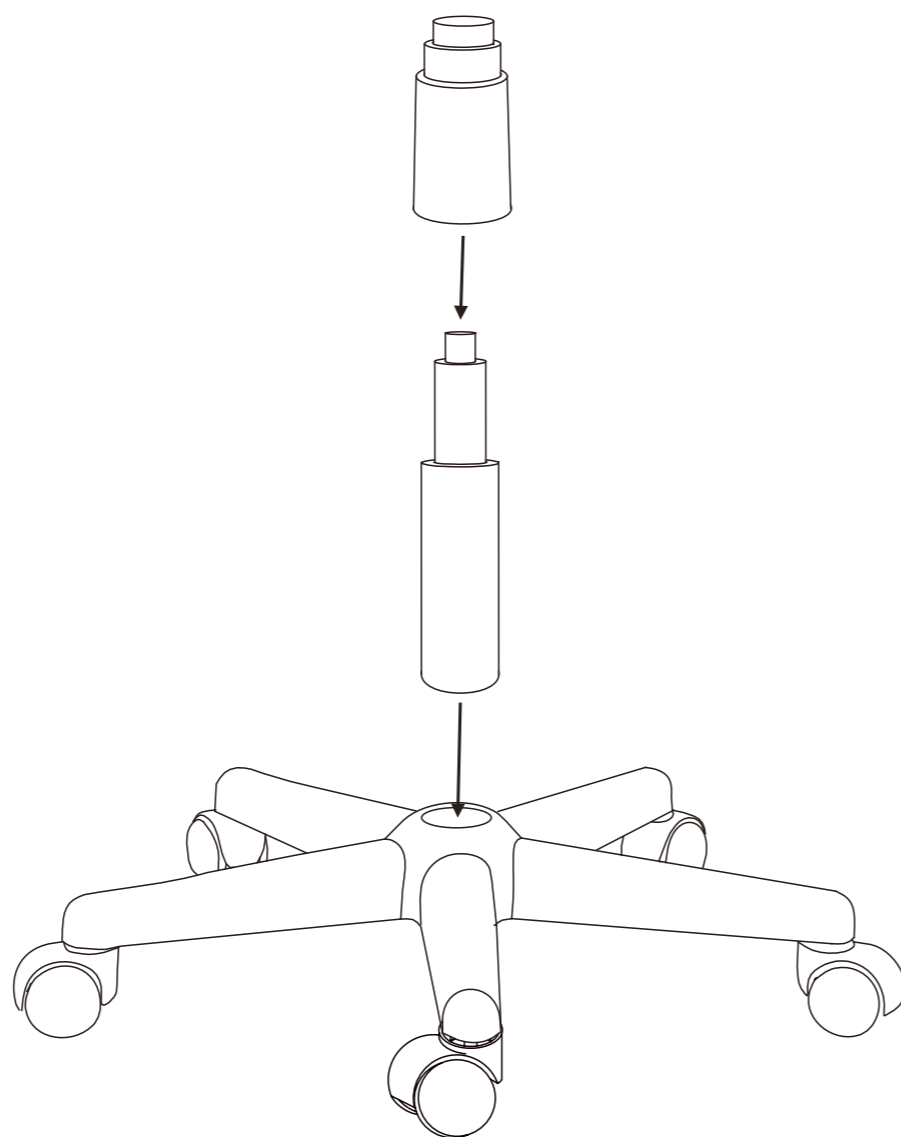

INSTRUCCIONES

Silla Telen

www.soloproductos.com

Ctra. de Córdoba, km. 432 Pol. Ind. La Vega, Naves 1, 18230 Atarfe (Granada)

Silla Telen

1

2

A		5pcs
B		4pcs M6X18mm
C		8pcs M8X20mm
D		
E		

Silla Telen

3

4

A		5pcs
B		4pcs M6X18mm
C		8pcs M8X20mm
D		
E		

Silla Telen

5

A  5pcs
B  4pcs M6X18mm
C  8pcs M8X20mm
D 
E 